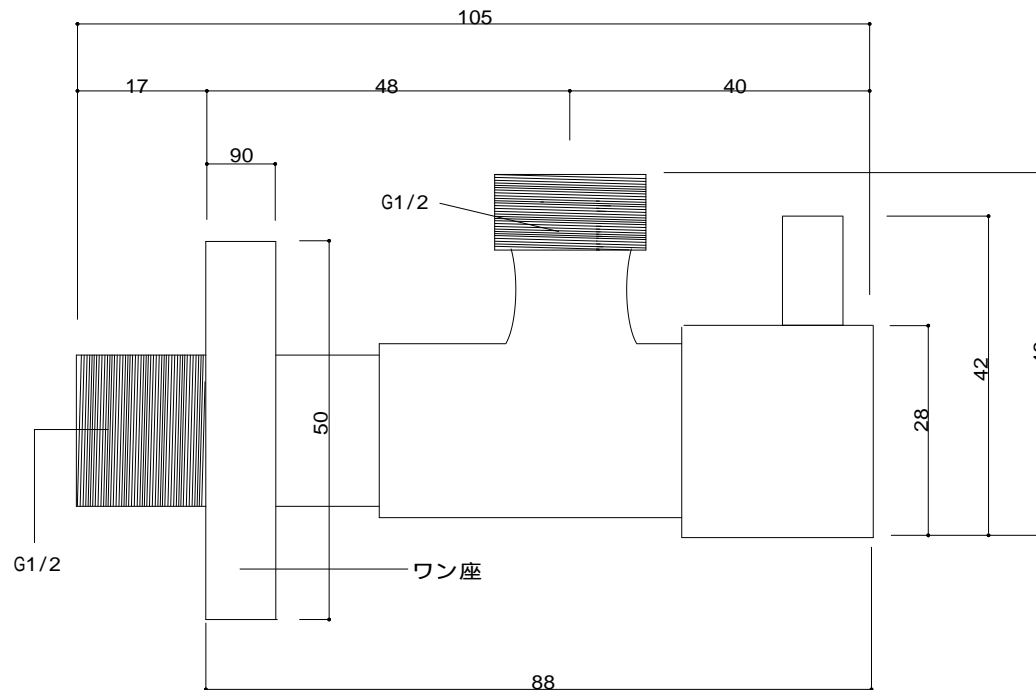

TOP

LEFT

- 《セット内訳》
- ・ 本体 : IN-SV-002 1ヶ
 - ・ ワン座 : 1ヶ

品 名

IN-SV-002

株式会社アルポス

平成18年6月7日

作図 吉田