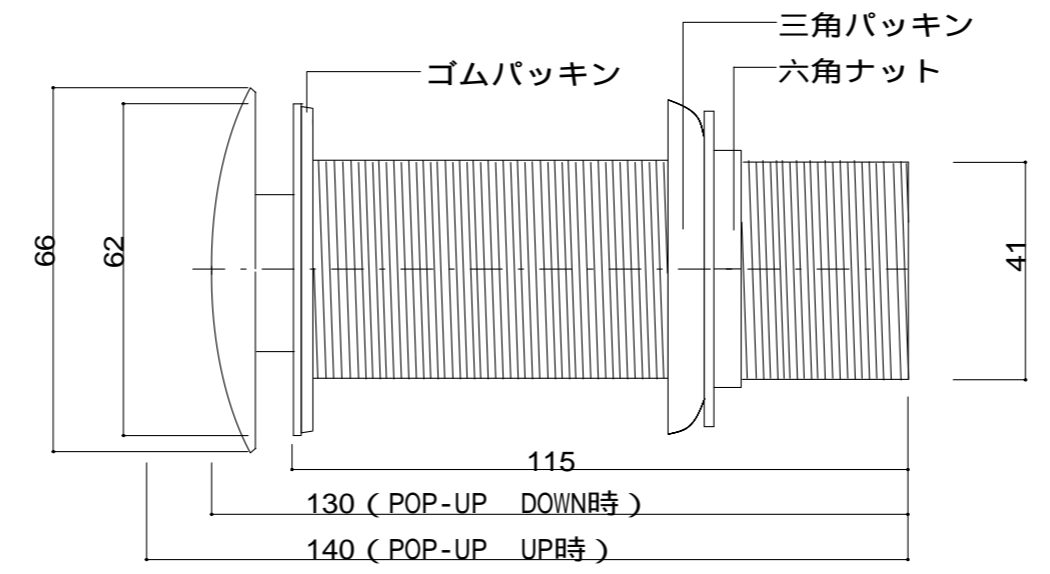

interbath!

IN-08-BR

プッシュ型ポップアップ (オーバーフロー無対応) L=380mm

S=1/2

-POP-UP・ストレート管 接続時- (POP-UP DOWN時)

《セット内訳》

・本体	: IN-08-BR	1ヶ
・ストレート管	: L=250mm	1ヶ
・ゴムパッキン	:	1ヶ
・三角パッキン	:	1ヶ
・リングナット	:	1ヶ

品 名