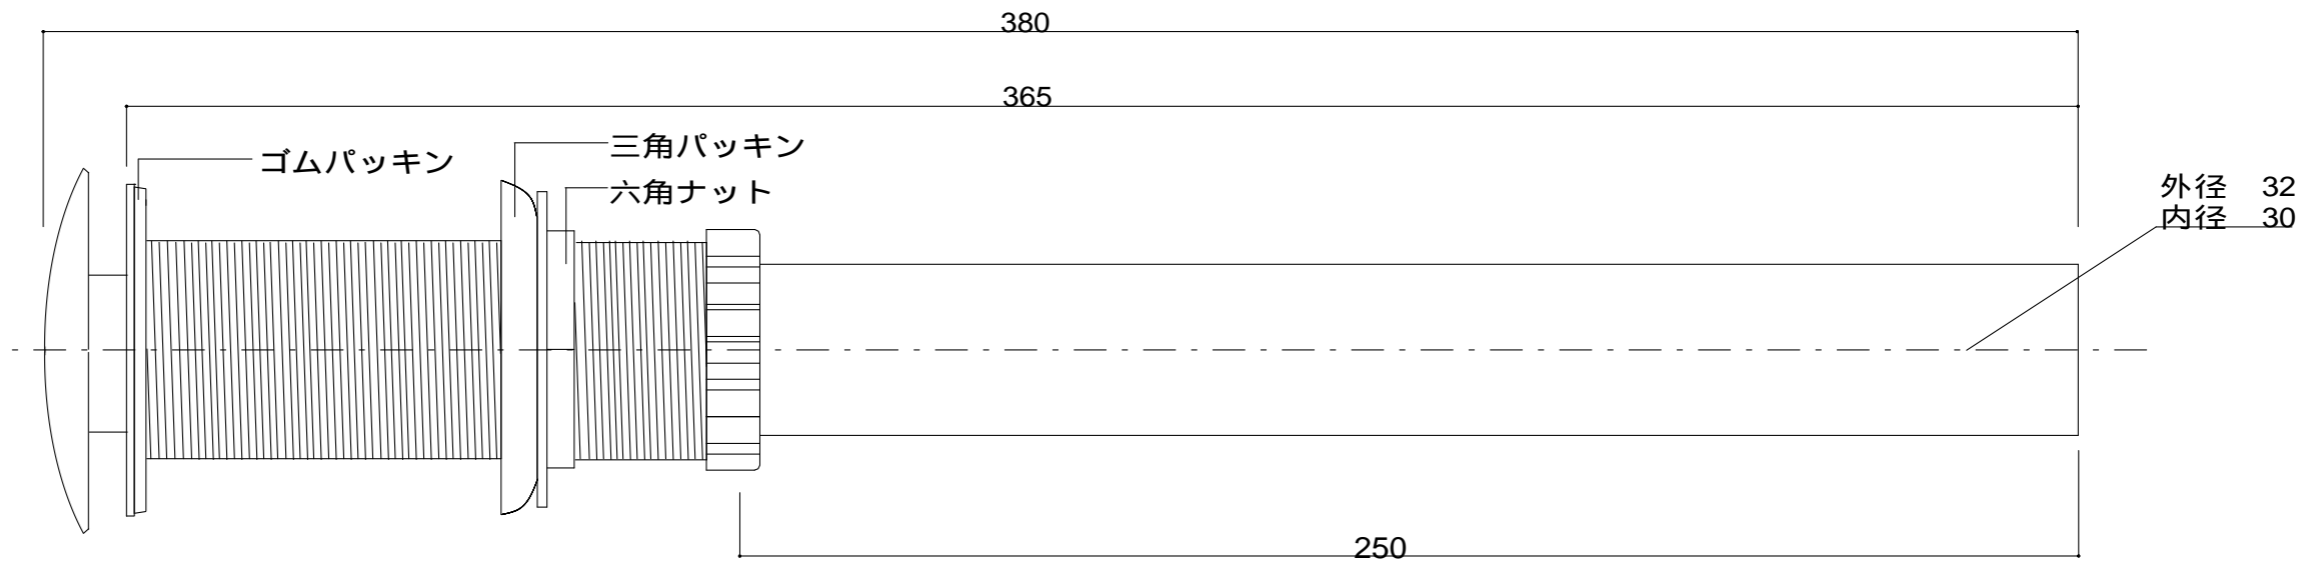

interbath!

IN-08-BR

プッシュ型ポップアップ (オーバーフロー無対応) L=380mm

S=1/2

-POP-UP・ストレート管 接続時- (POP-UP DOWN時)

《セット内訳》

・本体	: IN-08-BR	1ヶ
・ストレート管	: L=250mm	1ヶ
・ゴムパッキン	:	1ヶ
・三角パッキン	:	1ヶ
・リングナット	:	1ヶ

品 名