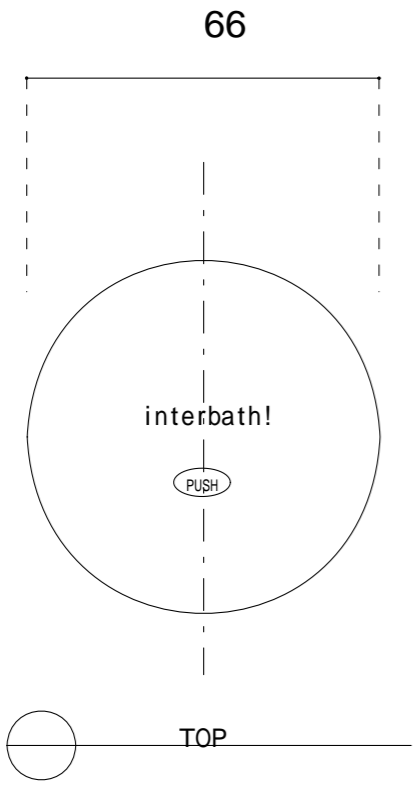

interbath!

IN-08-BR

プッシュ型ポップアップ (オーバーフロー無対応) L=380mm

S=1/2

-POP-UP・ストレート管 接続時- (POP-UP DOWN時)

《セット内訳》

・本体	: IN-08-BR	1ヶ
・ストレート管	: L=250mm	1ヶ
・ゴムパッキン	:	1ヶ
・三角パッキン	:	1ヶ
・リングナット	:	1ヶ

品 名